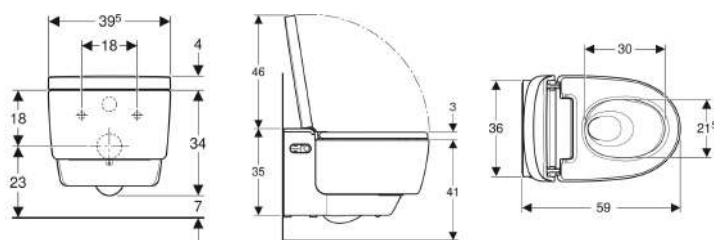

Elemento completo Geberit AquaClean Mera Comfort vaso sospeso

Figura di esempio

Proprietà

- Sistema ibrido dell'acqua calda con riscaldatore istantaneo elettrico e boiler
- Erogatore Lady in posizione di riposo protetta separata
- Temperatura del getto regolabile
- Intensità del getto regolabile su cinque livelli
- Astina dell'erogatore regolabile su cinque livelli
- Getto oscillante (movimento automatico avanti e indietro dell'astina dell'erogatore) regolabile
- Pulizia automatica dell'erogatore prima e dopo l'uso con acqua fresca
- Programma di decalcificazione
- Vaso senza brida di risciacquo con tecnologia di risciacquo TurboFlush
- Vaso a cacciata con smalto speciale KeraTect
- Rilevatore di presenza
- Aspiratore dei cattivi odori con filtro a nido d'ape attivabile
- Aspirazione dei cattivi odori con funzionamento temporizzato
- Asciugatore attivabile
- Intensità aria calda regolabile su 5 livelli
- Astina dell'asciugatore con uscita allungabile
- Temperatura dell'asciugatore regolabile
- Tavoletta del vaso con riscaldamento rapido
- Temperatura del riscaldamento del sedile del vaso regolabile
- Tavoletta del vaso e coperchio del vaso con chiusura ammortizzata
- Coperchio del vaso con apertura ammortizzata
- Apertura e chiusura senza contatto del coperchio del WC
- Attivazione della luce di cortesia tramite avvicinamento
- Luce di cortesia impostabile in sette colori

- Funzioni e regolazioni tramite il telecomando
- Quattro profili utente programmabili
- Compatibile con la Geberit Home App
- Allacciamento idrico nascosto sul lato sinistro dietro al vaso
- Collegamento alla rete elettrica con cavo con guaina flessibile a tre fili, nascosto sul lato destro dietro al vaso
- Possibilità di allacciamento idrico esterno, sul lato sinistro con accessori
- Possibilità di collegamento alla rete elettrica esterno, con presa elettrica a destra
- Isolamento acustico premontato
- Omologazione secondo (DIN) EN 1717/(DIN) EN 13077